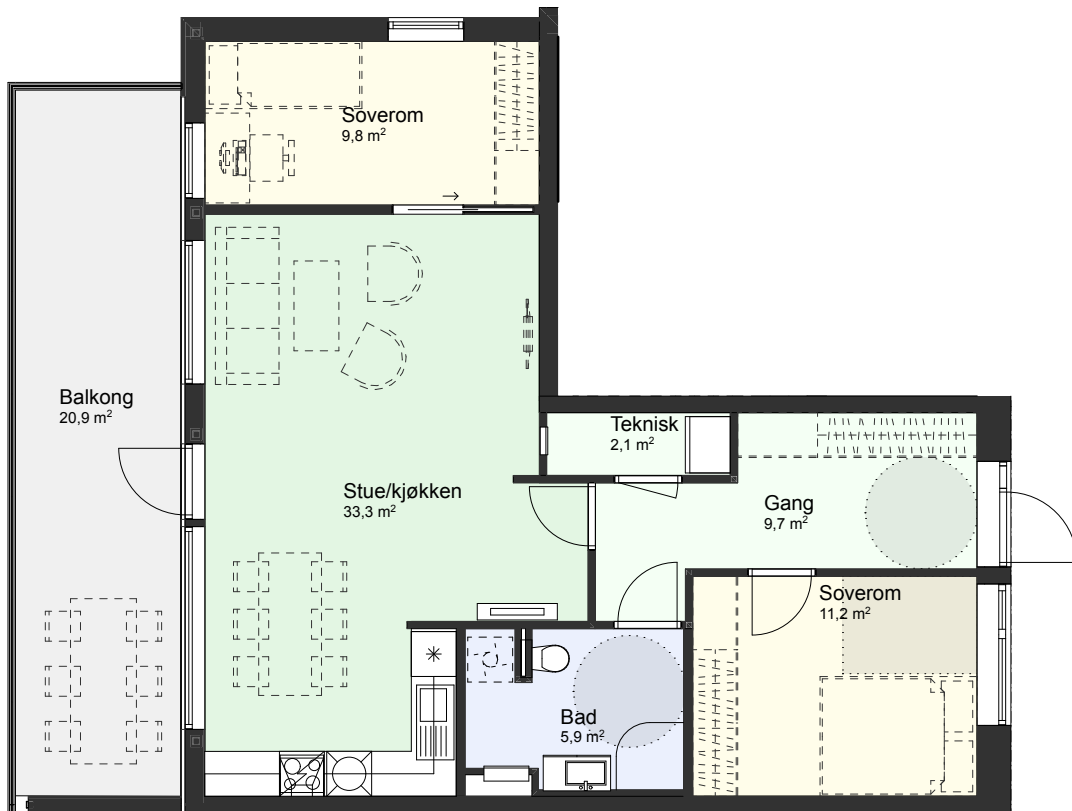

Leilighet B204

75,1 m² BRA

72,6 m² P-rom

20,9 m² Balkong

FASADE MOT SKIBMANNSTVEGEN

BLOKK B