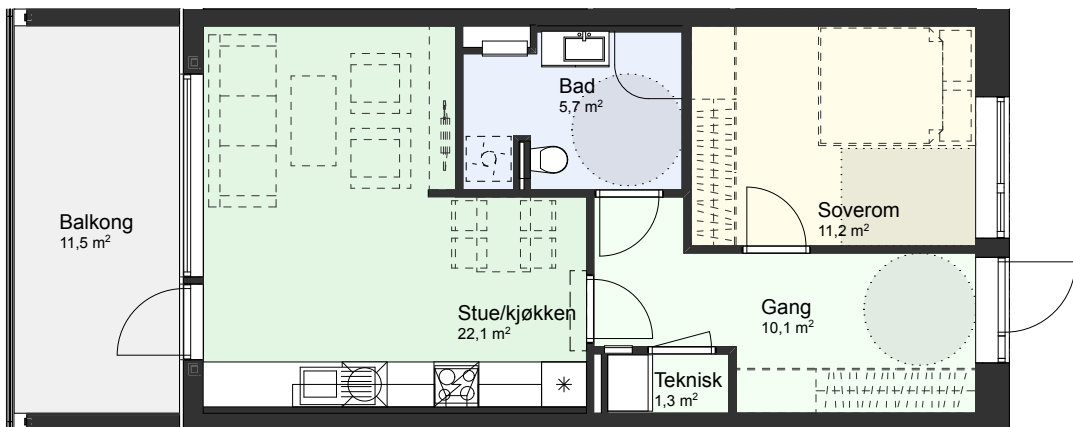

Leilighet B202

53,0 m² BRA

51,2 m² P-rom

11,5 m² Balkong

FASADE MOT SKIBMANNSTVEGEN

BLOKK B