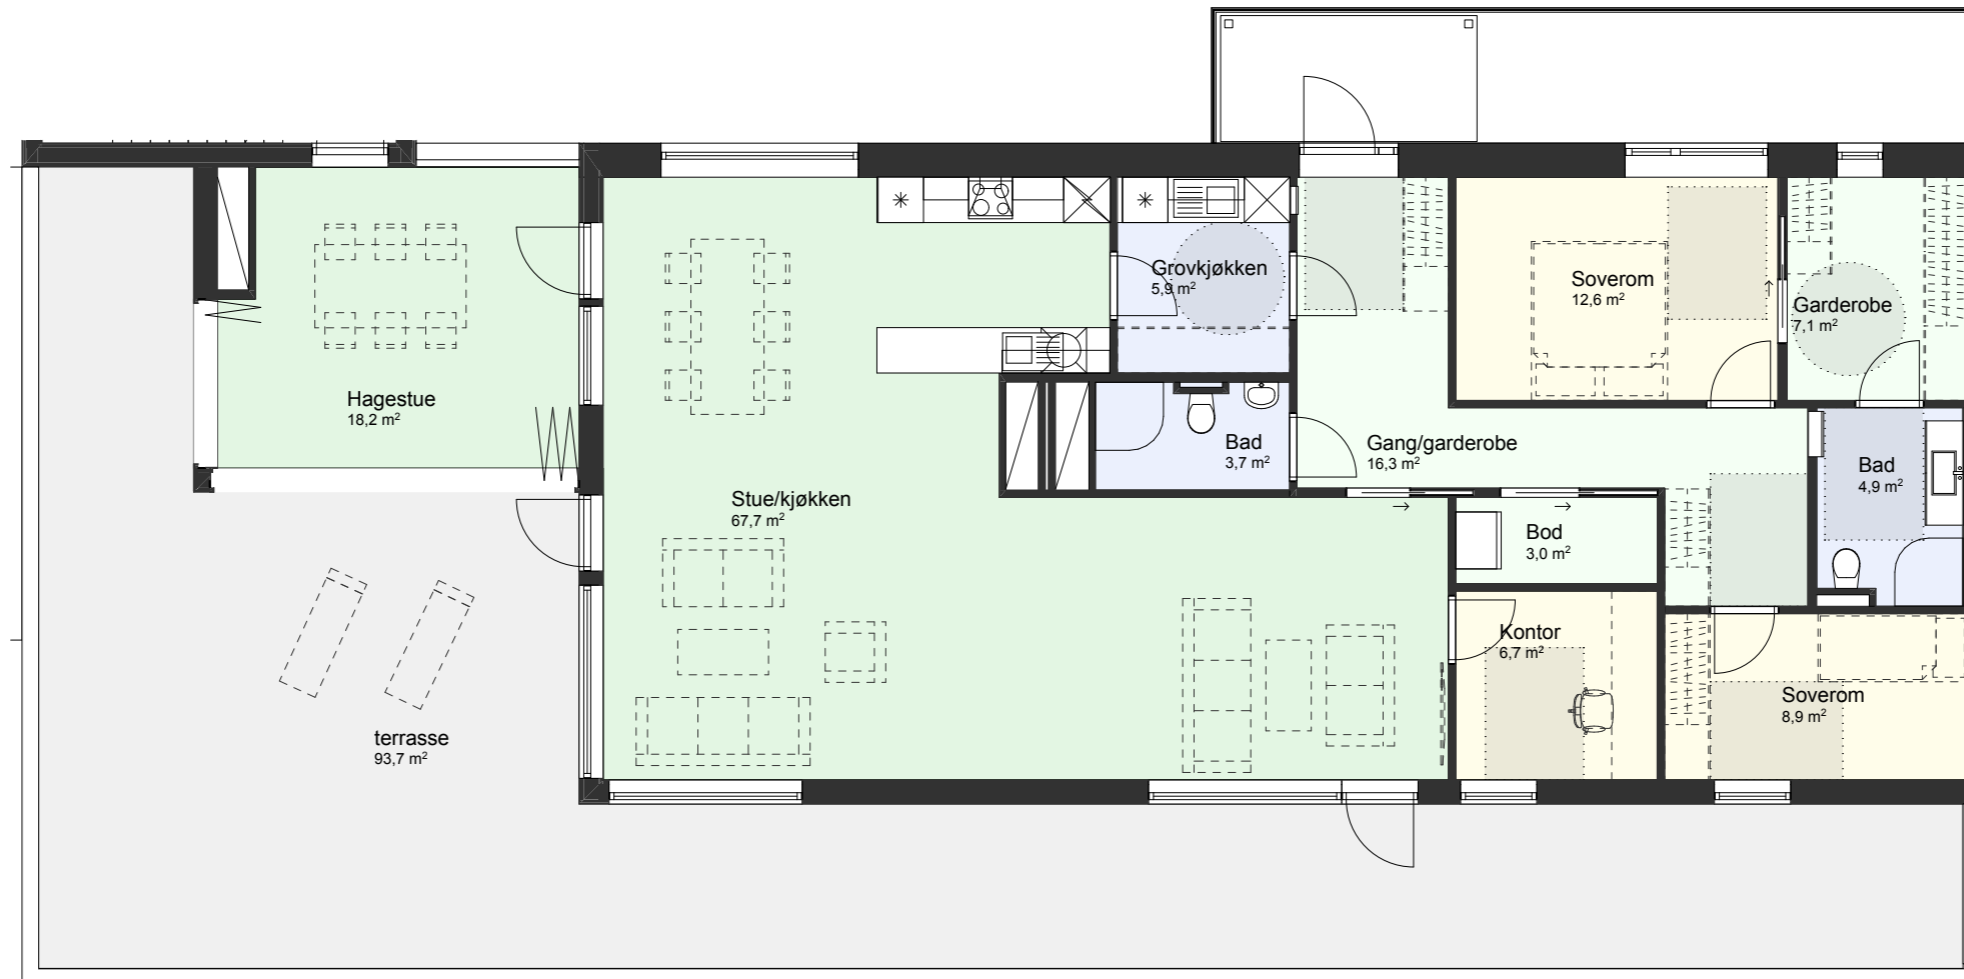

Leilighet A502

163,4 m² BRA

159,5 m² P-rom

93,7 m² Terrasse

18,2 m² Hagestue

FASADE MOT TANANGER RING

BLOKK A