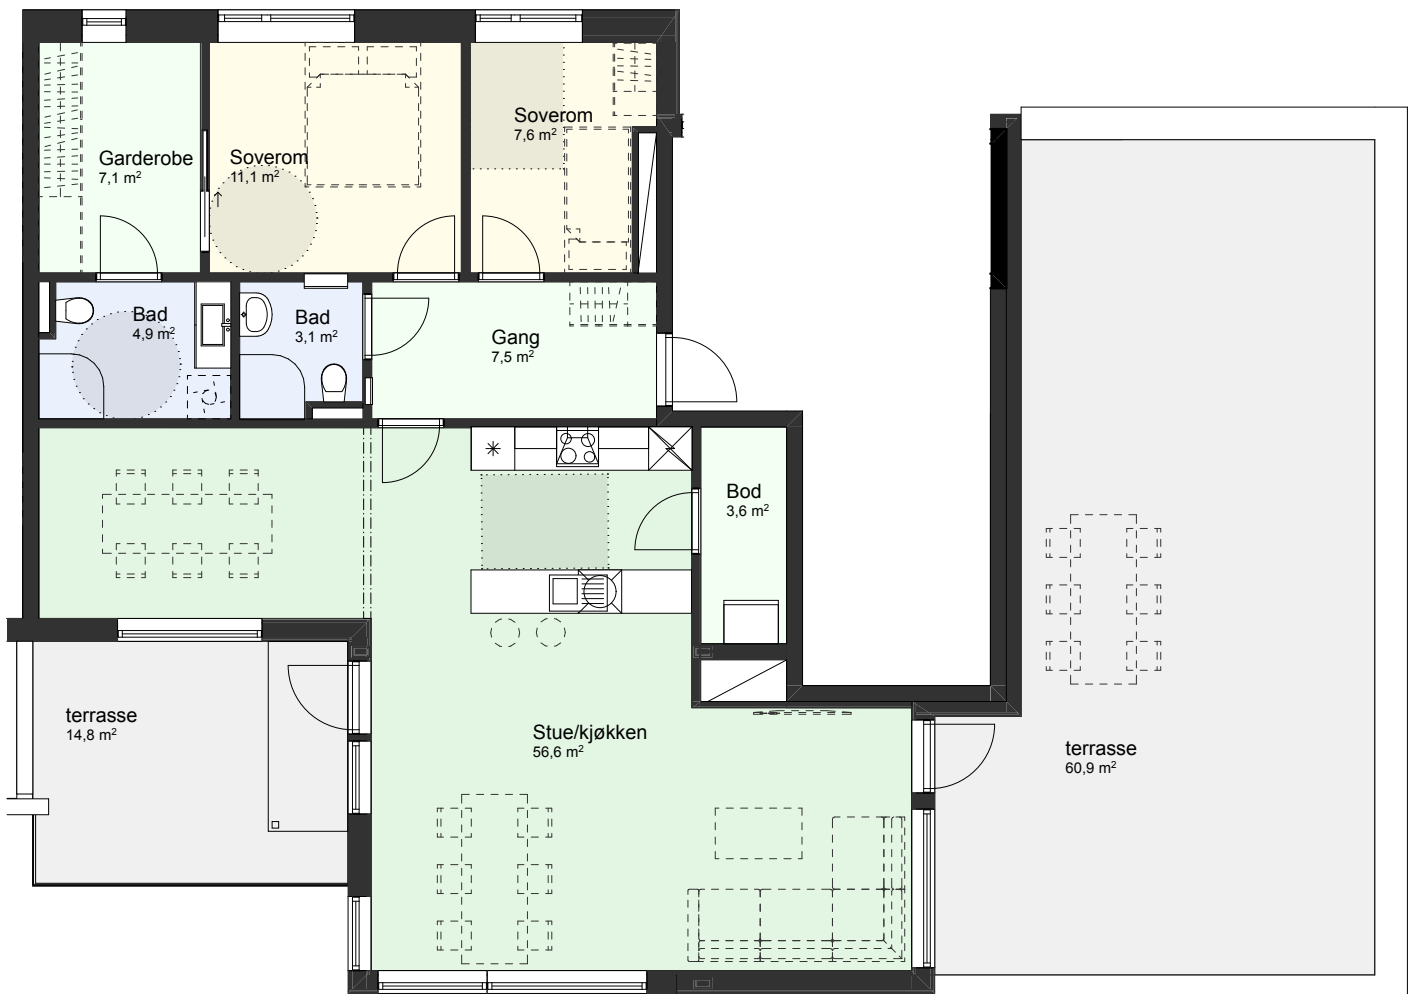

Leilighet A501

107,3 m² BRA

102,2 m² P-rom

60,9 m² Terrasse 1

14,8 m² Terrasse 2

FASADE MOT TANANGER RING

BLOKK A