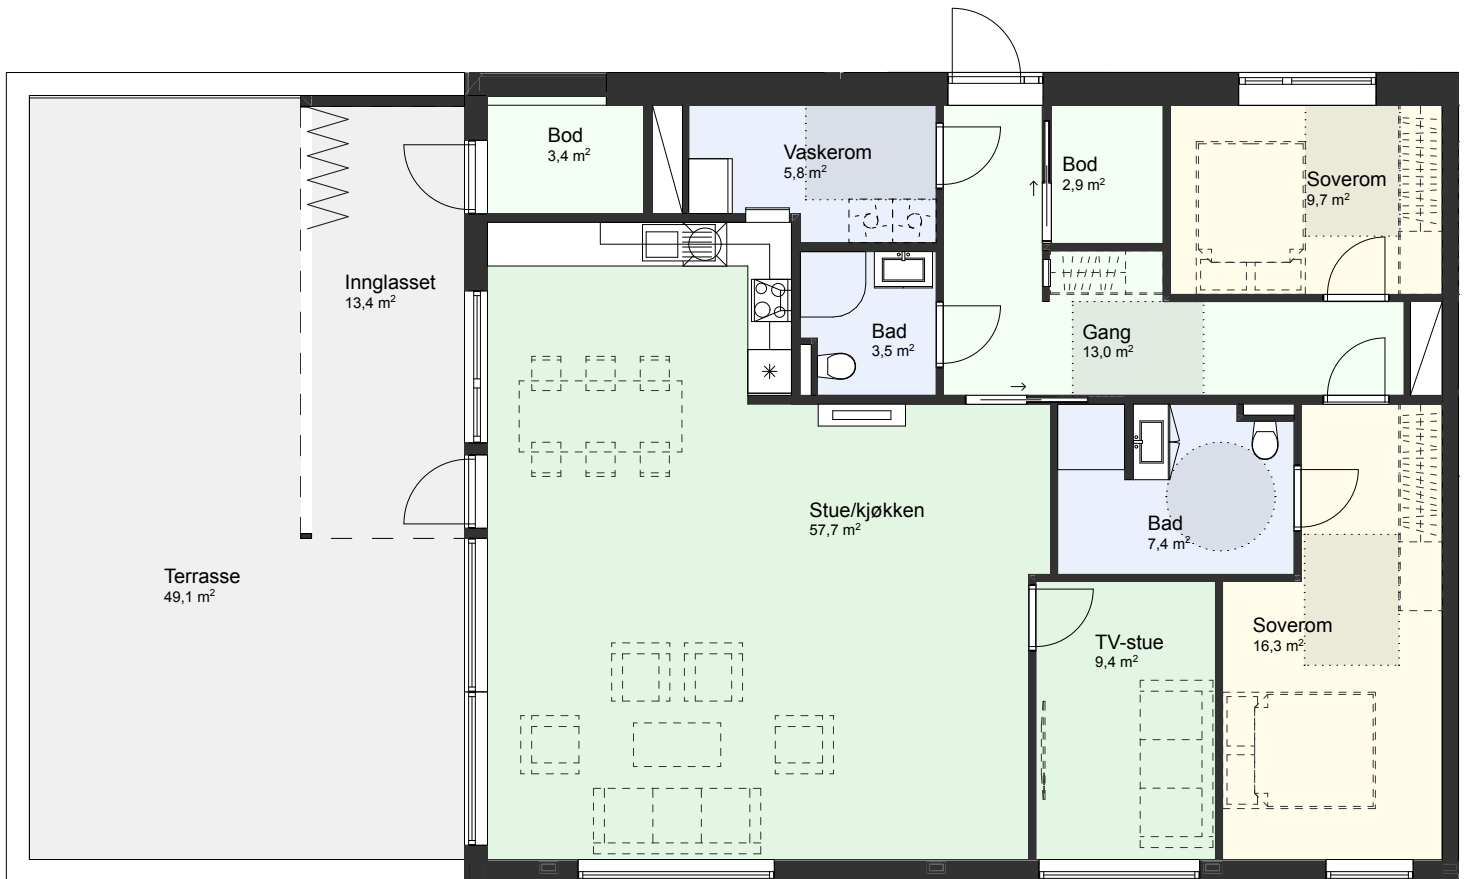

Leilighet A404

136,2 m² BRA

128,2 m² P-rom

49,1 m² Terrasse

13,4 m² Innglasset terrasse

FASADE MOT TANANGER RING

BLOKK A