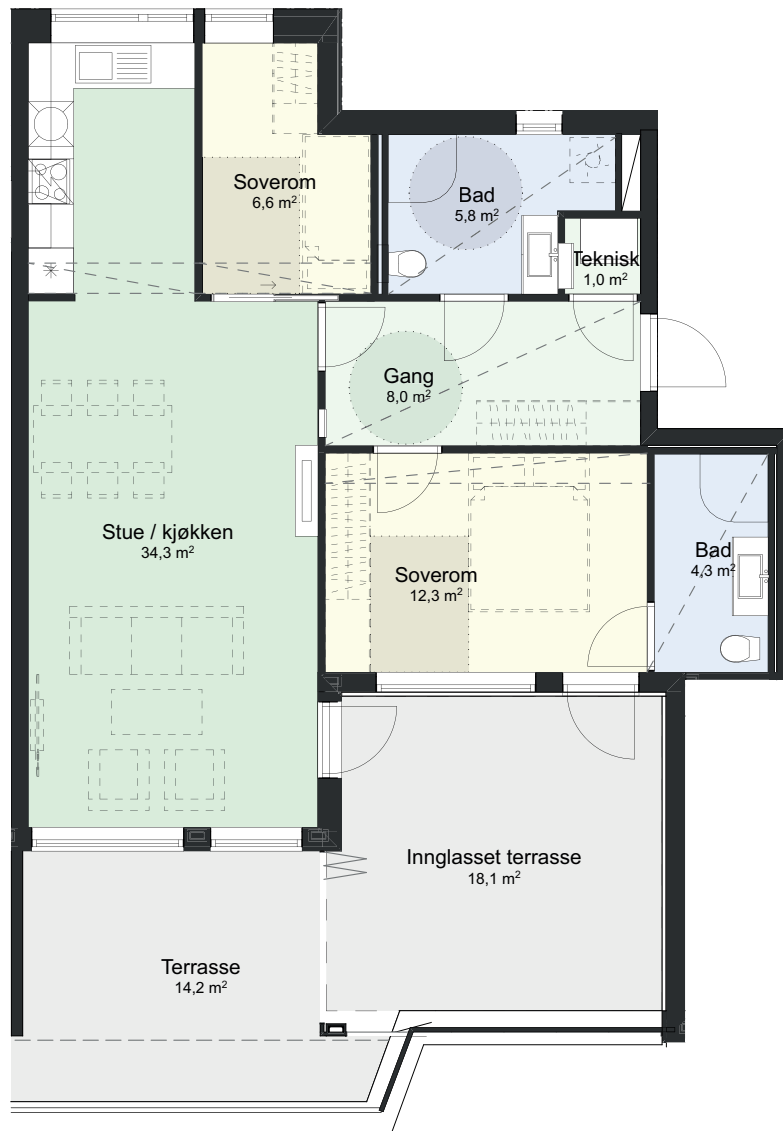

Leilighet A202

74,9 m² BRA

73,4 m² P-rom

14,2 m² Terrasse

18,1 m² Innglasset terrasse

FASADE MOT TANANGER RING

BLOKK A